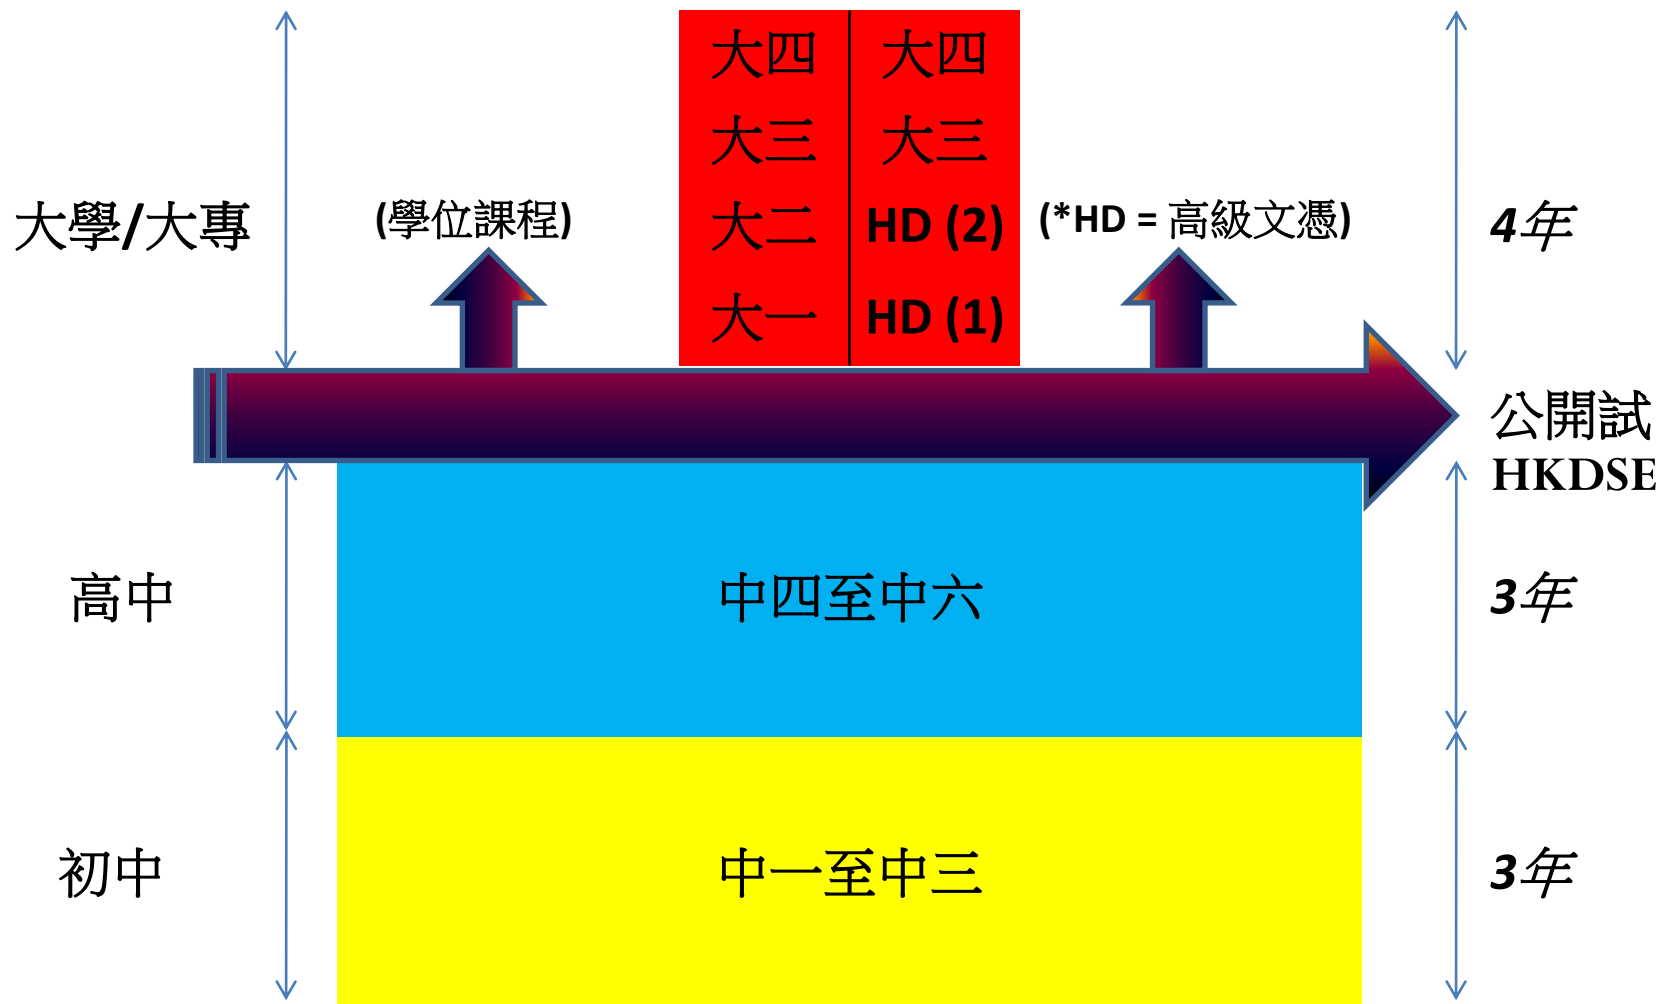

334新學制

崇真書院
Tsung Tsin College

本校為首間獲世界衛生組織頒發金獎的健康學校